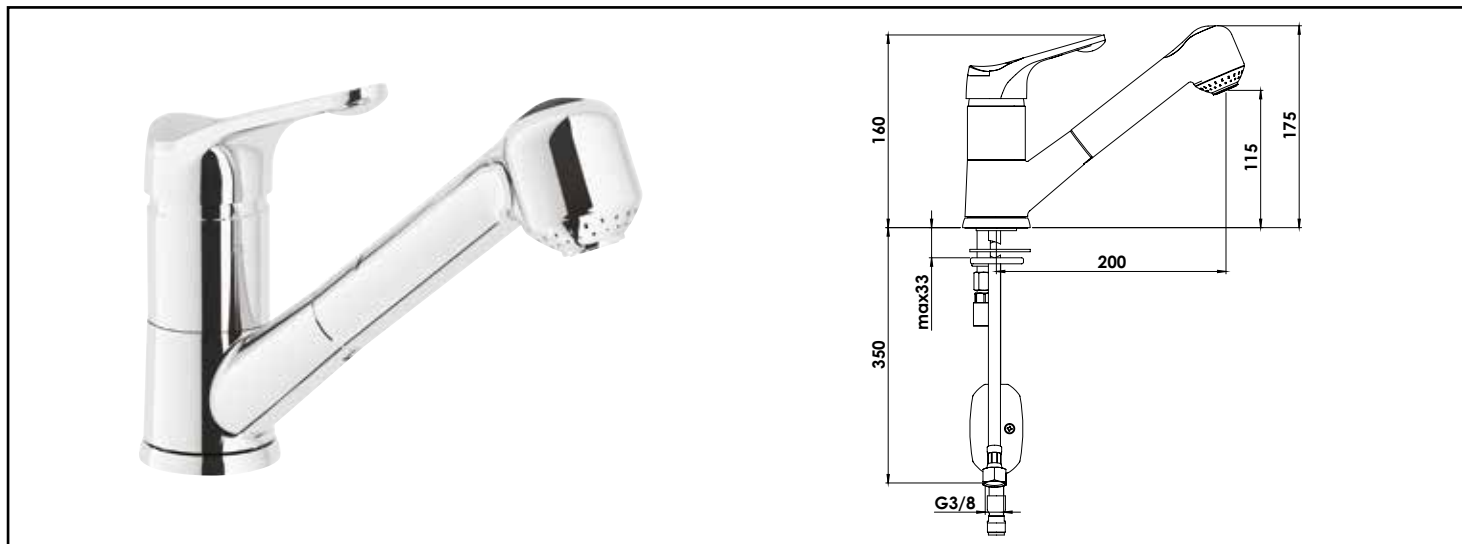

Référence : **501012508**

MITIGEUR D'ÉVIER ACCESS - CHROMÉ - BEC ORIENTABLE & DOUCHETTE EXTRACTIBLE - ROLF

■ UN DESIGN CLASSIQUE.

■ INSTALLATION RAPIDE ET FACILE GRÂCE À LA TECHNOLOGIE FIXOFAST.

■ ECONOMIES D'EAU ET D'ÉNERGIE.

DESCRIPTION	Chromé - Manette métal - Cartouche céramique Ø40 mm C2 - Bec orientable avec douchette extractible bi-jets anticalcaire - Limiteur de débit par point dur - Limiteur de température réglable - Un point de fixation avec étrier inclinable FIXOFAST avec platine de renfort évier - Flexibles d'alimentation EPDM livrés pré-montés 350 mm - NF classement EO/O C2 A2 U3 (ABBA)
CARACTÉRISTIQUES	Chromé - Manette métal. - Cartouche Ø40 mm. - Bec orientable avec douchette extractible. - Limiteur de débit par point dur. - Limiteur de température réglable. - Un point de fixation avec étrier inclinable FIXOFAST. - Flexibles EPDM pré-montés 350 mm. - Classement EO C2 A3 U3 (BBAA).
APPLICATIONS	Robinetterie d'évier
CONDITIONS D'UTILISATION	Pression maximum : 5 bar - Pression d'utilisation : 3 bar - Température maximum de l'eau : 80°C (176°F) - produit Conforme aux réglementations en vigueur
COMPATIBILITÉ	S'installe sur tous les types d'évier
PRÉCAUTION D'EMPLOI	1 point de fixation avec étrier inclinable. Livré avec flexibles EPDM 350mm.
SPECIFICATIONS D'INSTALLATION	Permet l'équipement sanitaire des salles de bains et cuisine. Garantie 10 ans contre tout vice de fabrication y compris pour les cartouches - Cf conditions générales de vente
PRESCRIPTION DE POSE	Avant le montage nettoyer la tuyauterie pour éliminer toute impureté
PRESCRIPTION D'ENTRETIEN	Nettoyage à l'eau savonneuse avec un chiffon doux et bien sécher - Ne pas utiliser de produits nocifs, abrasifs ou chlorés